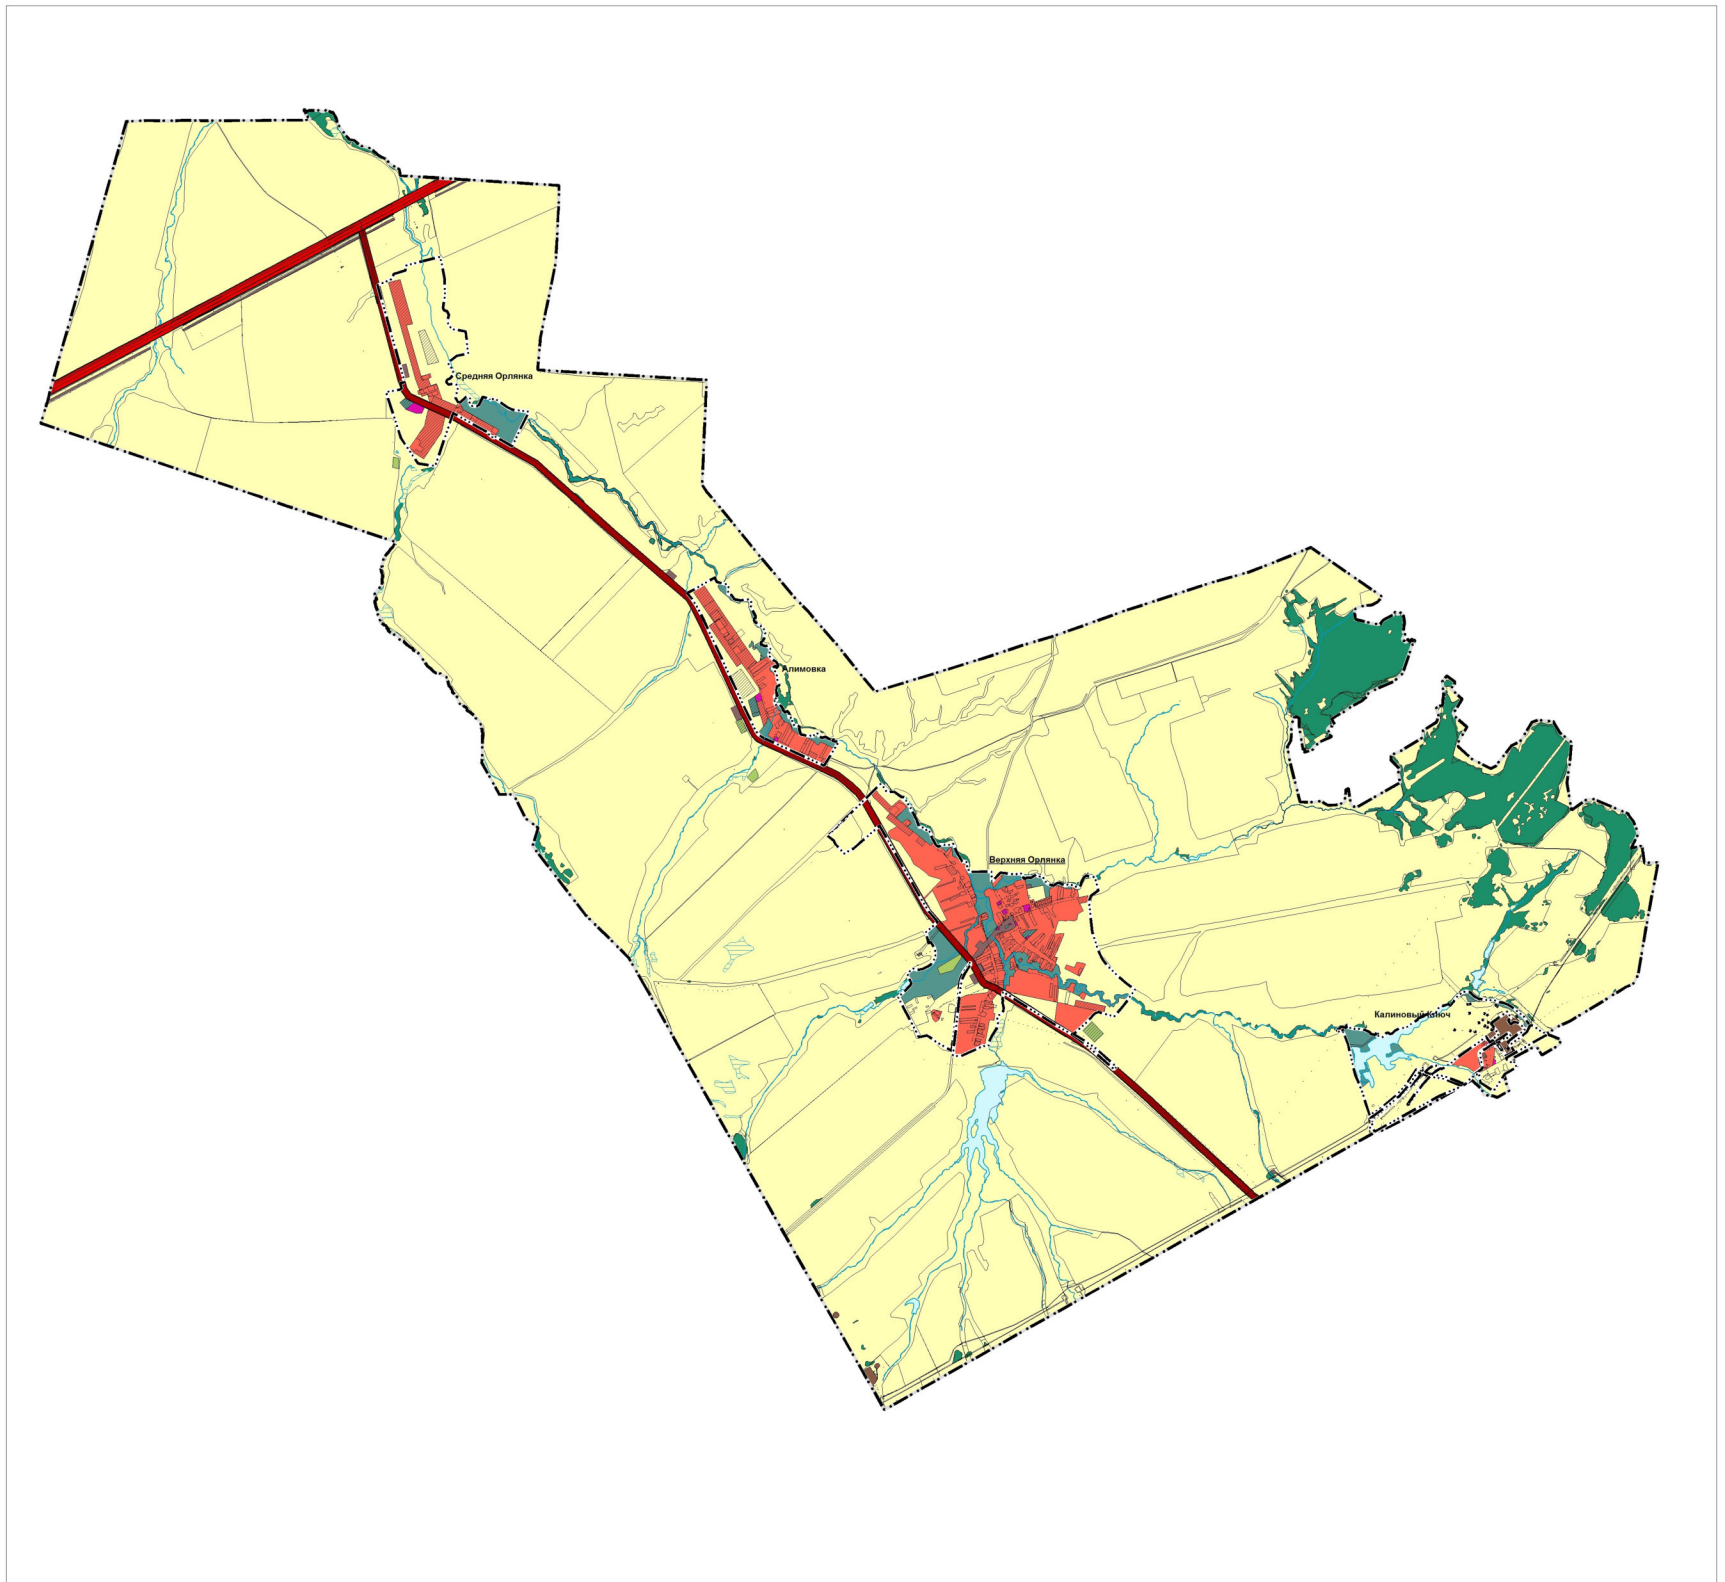

Карта границ населенных пунктов, входящих в состав сельского поселения Верхняя Орлянка муниципального района Сергиевский Самарской области

Условные обозначения:

Границы субъектов Российской Федерации, муниципальных образований, населенных пунктов. Существующие

Объекты транспортной инфраструктуры.

Существующие
- - - - - Автомобильные дороги
- - - - - Автомобильные дороги федерального значения
- - - - - Автомобильные дороги регионального или межмуниципального значения

Функциональные зоны
■ Жилые зоны
■ Зоны рекреационного назначения
■ Зоны специального назначения
■ Зоны сельскохозяйственного использования
■ Общественно-деловые зоны
■ Производственная зона

Природные объекты. Существующие

	Директор института И.о. зам. директора по тех. планированию Директор ООО "ОКТОС ДП"	Бугорин И.Д. Власов И.В. Навытченко О.А.
	Генеральный план сельского поселения Верхняя Орлянка муниципального района Сергиевский Самарской области	
2019 г.	Заказчик: Администрация сельского поселения Верхняя Орлянка муниципального района Сергиевский Самарской области	Издатель: Администрация муниципального района Сергиевский Самарской области
М.П.	М.П.	М. 1/2000